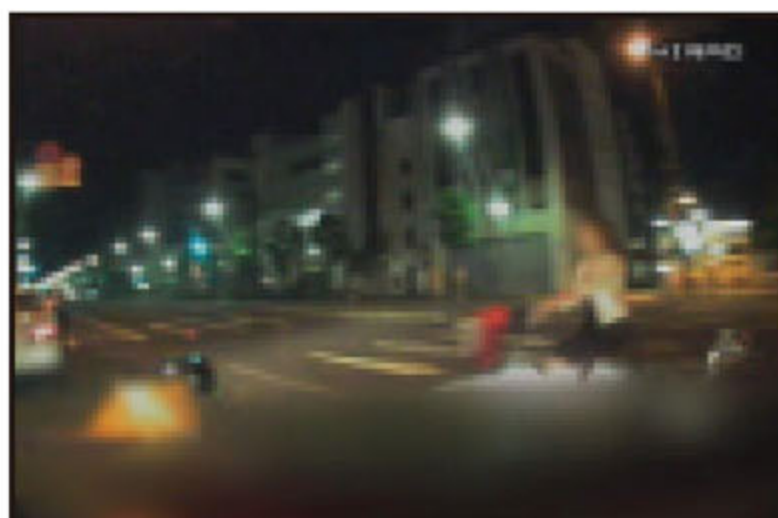

D1020 **【事故】**
雨・交差点直進時
左方進入車と衝突

D1021 【事故】

雨・交差点直進時
赤信号で停止の二輪車に追突

D1026 【ヒヤリ】

夜間・交差点右折時
直進前車が急に右折

D1022 【事故】

雨・交差点出会い頭
右方からの車と衝突

D1027 【ヒヤリ】

夜間・交差点右折時
横断歩道に歩行者

D1023 【ヒヤリ】

薄暮・交差点右折時
対向直進車が接近

D1028 【事故】

夜間・交差点直進時
信号無視の左方直進車と衝突

D1024 【事故】

夜間・交差点右折時
対向直進車に衝突

D1029 【事故】

夜間・交差点直進時
右折二輪車と衝突

D1025 【ヒヤリ】

夜間・交差点右折時
対向直進車が接近

D1030 【事故】

夜間・交差点左折時
右方からの直進車と衝突

D1031 【事故】

夜間・交差点左折時
左後方からの直進二輪車と衝突

D1036 【事故】

夜間・交差点左折時
歩行者の横断待ちで停止の前車に追突

D1032 【事故】

夜間・交差点左折時
右方からの自転車と衝突

D1037 【事故】

夜間・単路
赤信号で停止中に追突され、
反動で前車に追突

D1033 【ヒヤリ】

夜間・交差点左折時
対向車線にはみ出し進入

D1038 【事故】