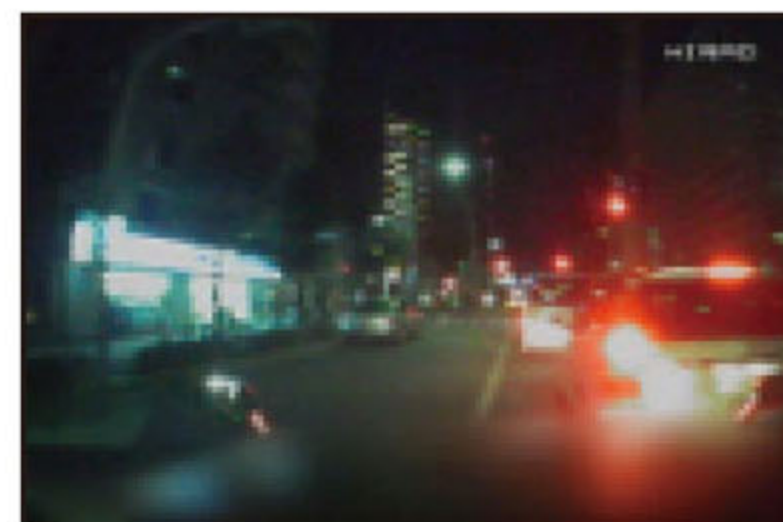

右側方通過車と接触

D1045 【ヒヤリ】

薄暮・単路直進時

前車の急ブレーキで追突危険

D1050 【事故】

夜間・単路直進時

路端から発進の車に衝突

D1051 【事故】
夜間・単路直進時
左後方からの原付車と衝突

D1056 【事故】
夜間・単路直進時
信号待ちで停止の前車に追突

D1052 【ヒヤリ】
夜間・単路直進時
赤信号で停止の前車に追突危険

D1057 【事故】
夜間・単路直進時
渋滞で停止の前車に追突

D1053 【ヒヤリ】
夜間・単路直進時
右側車線二輪車が突然車線変更

D1058 【事故】
夜間・単路
停車中に追突される

D1054 【ヒヤリ】
夜間・単路直進時
右側車線の車が強引な横切り

D1059 【事故】
夜間雨・単路直進時
対向自転車と衝突