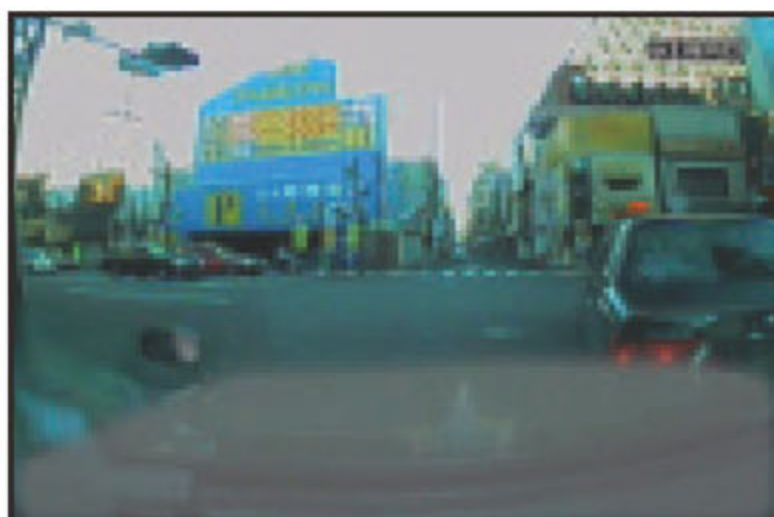

ドライブレコーダが とらえた衝撃映像

～交通事故はこうして起きた～

事故47場面
ヒヤリハット19場面

【商品の特徴】

1. 車対車・車対二輪車・車対自転車・車対歩行者の様々な事故（右直事故・左折巻き込み事故・出会い頭事故・追突事故など）やヒヤリハット（昼間・夜間・薄暮／晴天・雨天等）全66場面（1シーン20秒）を収録
2. 学科教習や高齢者講習、初心運転者講習などの各種講習のほか、企業研修などに幅広く活用が可能
3. 学科名人（当社デジタル学科教習システム）との併用でさらに効果的な学科教習の実現が可能

D1009 【ヒヤリ】
 薄暮・交差点直進時
 右方からの自転車と衝突危険

D1005 【事故】
 交差点直進時
 横断歩道で歩行者が飛び出し衝突

D1010 【事故】
 交差点左折時
 左後方からの直進二輪車と衝突

D1011 **【事故】**
交差点左折時
左後方からの直進自転車と接触

D1016 **【事故】**
交差点出会い頭
右方からの車と衝突

D1012 **【事故】**
交差点直進時
急停止の前車に追突

D1017 **【事故】**
交差点出会い頭
右方からの一時不停止車と衝突

D1013 **【事故】**
交差点右折時
信号待ちの前車に追突

D1018 **【事故】**
交差点発進時
右後方からの自転車と衝突

D1014 **【事故】**
交差点
緊急自動車の接近で停止の前車に追突

D1019 **【事故】**
雨・交差点直進時
対向右折車と衝突

D1015 **【事故】**
雨・交差点直進時
左折待ちで停止の前車に追突

D1020 **【事故】**
雨・交差点直進時
左方進入車と衝突

D1021 【事故】

雨・交差点直進時
赤信号で停止の二輪車に追突

D1026 【ヒヤリ】

夜間・交差点右折時
直進前車が急に右折

D1022 【事故】

雨・交差点出会い頭
右方からの車と衝突

D1027 【ヒヤリ】