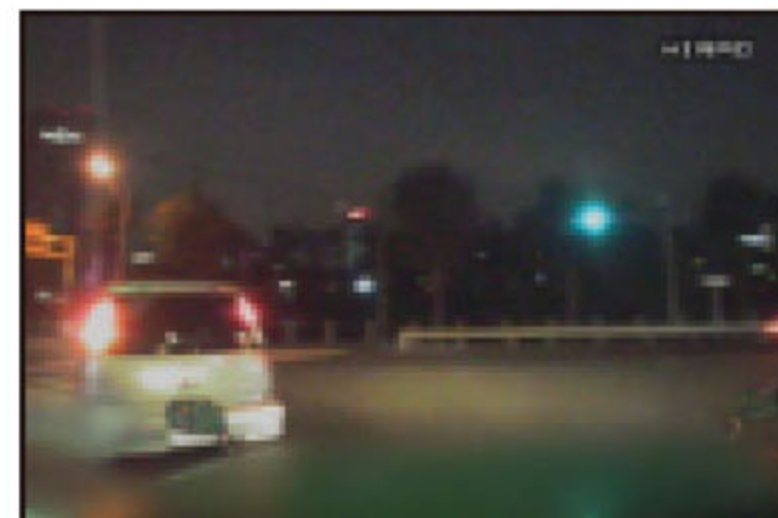

D1020 **【事故】**
雨・交差点直進時
左方進入車と衝突

D1021 【事故】

雨・交差点直進時
赤信号で停止の二輪車に追突

D1026 【ヒヤリ】

夜間・交差点右折時
直進前車が急に右折

D1022 【事故】

雨・交差点出会い頭
右方からの車と衝突

D1027 【ヒヤリ】

夜間・交差点右折時
横断歩道に歩行者

D1023 【ヒヤリ】

薄暮・交差点右折時
対向直進車が接近

D1028 【事故】

夜間・交差点直進時
信号無視の左方直進車と衝突

D1024 【事故】

夜間・交差点右折時
対向直進車に衝突

D1029 【事故】

夜間・交差点直進時
右折二輪車と衝突

D1025 【ヒヤリ】

夜間・交差点右折時
対向直進車が接近

D1030 【事故】

夜間・交差点左折時
右方からの直進車と衝突

D1031 【事故】

夜間・交差点左折時
左後方からの直進二輪車と衝突

D1036 【事故】

夜間・交差点左折時
歩行者の横断待ちで停止の前車に追突

D1032 【事故】

夜間・交差点左折時
右方からの自転車と衝突

D1037 【事故】

夜間・単路
赤信号で停止中に追突され、
反動で前車に追突

D1033 【ヒヤリ】

夜間・交差点左折時
対向車線にはみ出し進入

D1038 【事故】