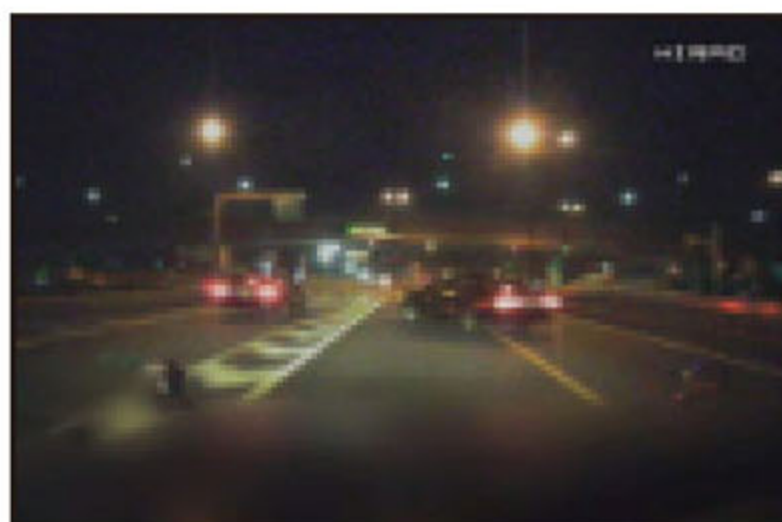

右側方通過車と接触

D1045 【ヒヤリ】

薄暮・単路直進時

前車の急ブレーキで追突危険

D1050 【事故】

夜間・単路直進時

路端から発進の車に衝突

D1051 【事故】
夜間・単路直進時
左後方からの原付車と衝突

D1056 【事故】
夜間・単路直進時
信号待ちで停止の前車に追突

D1052 【ヒヤリ】
夜間・単路直進時
赤信号で停止の前車に追突危険

D1057 【事故】
夜間・単路直進時
渋滞で停止の前車に追突

D1053 【ヒヤリ】
夜間・単路直進時
右側車線二輪車が突然車線変更

D1058 【事故】
夜間・単路
停車中に追突される

D1054 【ヒヤリ】
夜間・単路直進時
右側車線の車が強引な横切り

D1059 【事故】
夜間雨・単路直進時
対向自転車と衝突

D1055 【ヒヤリ】
夜間・単路直進時
左方からの自転車と衝突危険

D1060 【ヒヤリ】
左カーブ直進時
左側GSから車が発進

D1061 【事故】

雨・高速道路直進時
右カーブで右側壁に衝突

D1062 【事故】

夜間・高速道路走行時
急な進路変更の左方車に衝突

D1063 【事故】

夜間・高速道路 IC 直進時
料金所で ETC バーに衝突