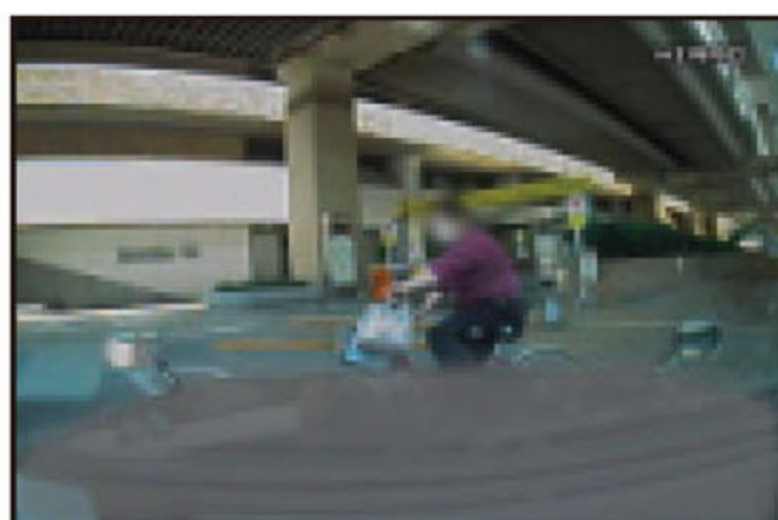

D1065 【事故】

地下駐車場進入時
右方からの自転車と衝突