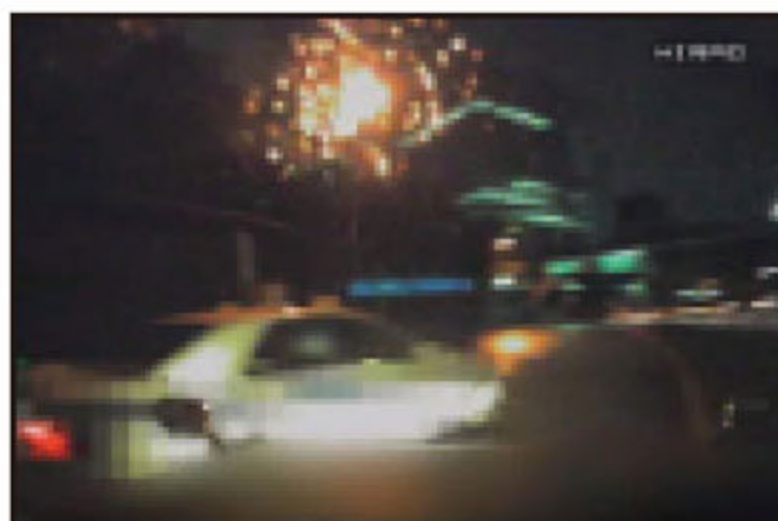

ドライブレコーダが とらえた衝撃映像

～交通事故はこうして起きた～

事故47場面
ヒヤリハット19場面

【商品の特徴】

1. 車対車・車対二輪車・車対自転車・車対歩行者の様々な事故（右直事故・左折巻き込み事故・出会い頭事故・追突事故など）やヒヤリハット（昼間・夜間・薄暮／晴天・雨天等）全66場面（1シーン20秒）を収録
2. 学科教習や高齢者講習、初心運転者講習などの各種講習のほか、企業研修などに幅広く活用が可能
3. 学科名人（当社デジタル学科教習システム）との併用でさらに効果的な学科教習の実現が可能

D1056 【事故】
夜間・単路直進時
信号待ちで停止の前車に追突

D1052 【ヒヤリ】
夜間・単路直進時
赤信号で停止の前車に追突危険

D1057 【事故】
夜間・単路直進時
渋滞で停止の前車に追突

D1053 【ヒヤリ】
夜間・単路直進時
右側車線二輪車が突然車線変更

D1058 【事故】
夜間・単路
停車中に追突される

D1054 【ヒヤリ】
夜間・単路直進時
右側車線の車が強引な横切り

D1059 【事故】
夜間雨・単路直進時
対向自転車と衝突

D1055 【ヒヤリ】
夜間・単路直進時
左方からの自転車と衝突危険

D1060 【ヒヤリ】
左カーブ直進時
左側GSから車が発進

D1061 【事故】

雨・高速道路直進時
右カーブで右側壁に衝突

D1062 【事故】

夜間・高速道路走行時
急な進路変更の左方車に衝突

D1063 【事故】

夜間・高速道路 IC 直進時
料金所で ETC バーに衝突