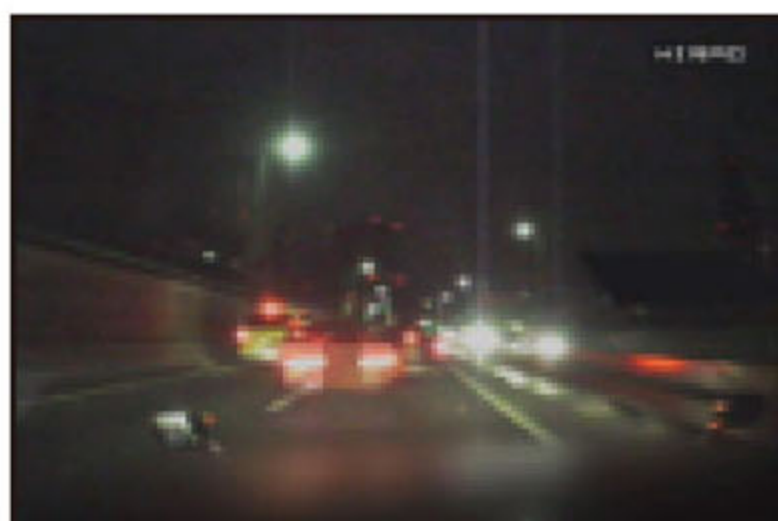

D1056 【事故】
夜間・単路直進時
信号待ちで停止の前車に追突

D1052 【ヒヤリ】
夜間・単路直進時
赤信号で停止の前車に追突危険

D1057 【事故】
夜間・単路直進時
渋滞で停止の前車に追突

D1053 【ヒヤリ】
夜間・単路直進時
右側車線二輪車が突然車線変更

D1058 【事故】
夜間・単路
停車中に追突される

D1054 【ヒヤリ】
夜間・単路直進時
右側車線の車が強引な横切り

D1059 【事故】
夜間雨・単路直進時
対向自転車と衝突

D1055 【ヒヤリ】
夜間・単路直進時
左方からの自転車と衝突危険

D1060 【ヒヤリ】
左カーブ直進時
左側GSから車が発進

D1061 【事故】

雨・高速道路直進時
右カーブで右側壁に衝突

D1062 【事故】

夜間・高速道路走行時
急な進路変更の左方車に衝突

D1063 【事故】

夜間・高速道路 IC 直進時
料金所で ETC バーに衝突