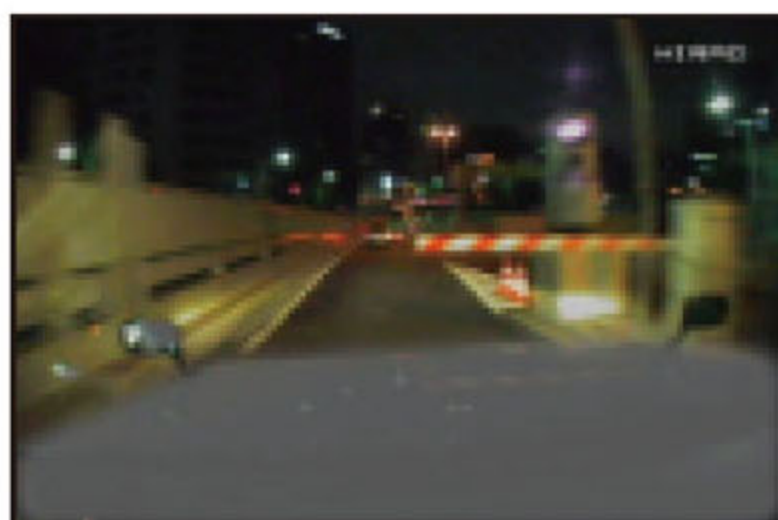

D1056 【事故】
夜間・単路直進時
信号待ちで停止の前車に追突

D1052 【ヒヤリ】
夜間・単路直進時
赤信号で停止の前車に追突危険

D1057 【事故】
夜間・単路直進時
渋滞で停止の前車に追突

D1053 【ヒヤリ】
夜間・単路直進時
右側車線二輪車が突然車線変更

D1058 【事故】
夜間・単路
停車中に追突される

D1054 【ヒヤリ】
夜間・単路直進時
右側車線の車が強引な横切り

D1059 【事故】
夜間雨・単路直進時
対向自転車と衝突

D1055 【ヒヤリ】
夜間・単路直進時
左方からの自転車と衝突危険

D1060 【ヒヤリ】
左カーブ直進時
左側GSから車が発進

D1061 【事故】

雨・高速道路直進時
右カーブで右側壁に衝突

D1062 【事故】

夜間・高速道路走行時
急な進路変更の左方車に衝突

D1063 【事故】

夜間・高速道路 IC 直進時
料金所で ETC バーに衝突