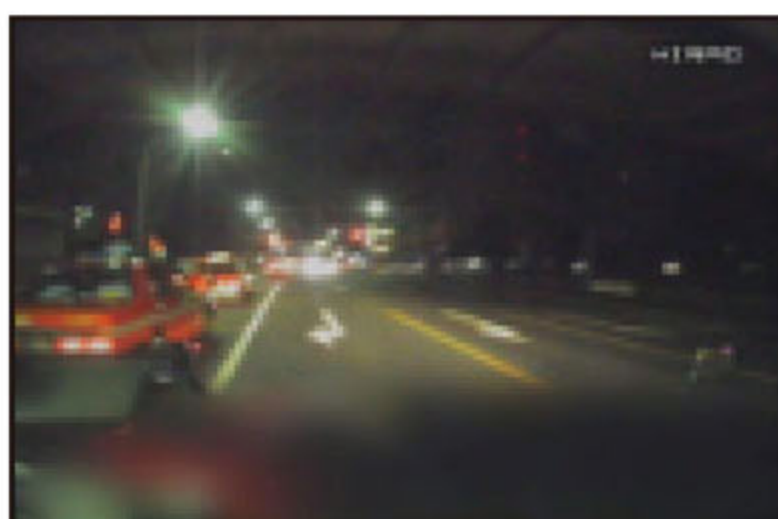

夜間・交差点右折時
横断歩道に歩行者

D1023 【ヒヤリ】

薄暮・交差点右折時
対向直進車が接近

D1028 【事故】

夜間・交差点直進時
信号無視の左方直進車と衝突

D1024 【事故】

夜間・交差点右折時
対向直進車に衝突

D1029 【事故】

夜間・交差点直進時
右折二輪車と衝突

D1025 【ヒヤリ】

夜間・交差点右折時
対向直進車が接近

D1030 【事故】

夜間・交差点左折時
右方からの直進車と衝突

D1031 【事故】

夜間・交差点左折時
左後方からの直進二輪車と衝突

D1036 【事故】

夜間・交差点左折時
歩行者の横断待ちで停止の前車に追突

D1032 【事故】

夜間・交差点左折時
右方からの自転車と衝突

D1037 【事故】

夜間・単路
赤信号で停止中に追突され、
反動で前車に追突

D1033 【ヒヤリ】

夜間・交差点左折時
対向車線にはみ出し進入

D1038 【事故】

夜間・交差点出会い頭
左方からの自転車と衝突

D1034 【ヒヤリ】

夜間・交差点左折時
横断歩道を右方から歩行者が横断

D1039 【事故】

夜間雨・交差点直進時
対向右折車に衝突

D1035 【ヒヤリ】

夜間・交差点左折時
横断歩道を左方から自転車が通行

D1040 【事故】