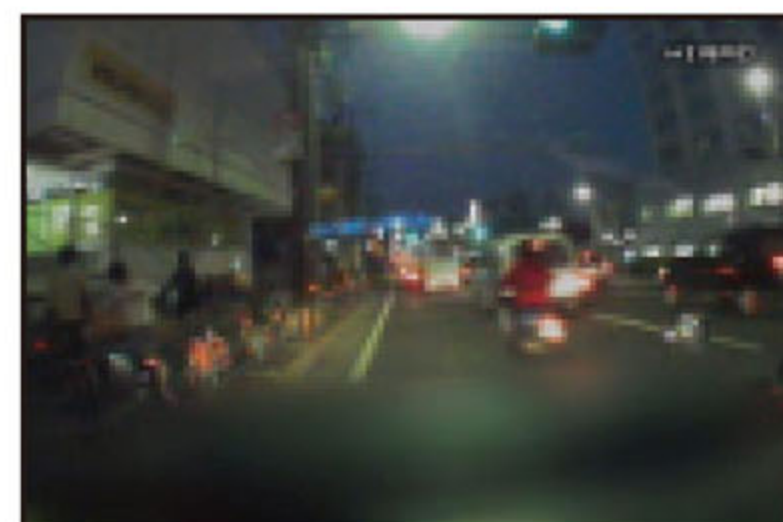

右側方通過車と接触

D1045 【ヒヤリ】

薄暮・単路直進時

前車の急ブレーキで追突危険

D1050 【事故】

夜間・単路直進時

路端から発進の車に衝突

D1051 【事故】
夜間・単路直進時
左後方からの原付車と衝突

D1056 【事故】
夜間・単路直進時
信号待ちで停止の前車に追突

D1052 【ヒヤリ】
夜間・単路直進時
赤信号で停止の前車に追突危険

D1057 【事故】
夜間・単路直進時
渋滞で停止の前車に追突

D1053 【ヒヤリ】
夜間・単路直進時
右側車線二輪車が突然車線変更

D1058 【事故】
夜間・単路
停車中に追突される

D1054 【ヒヤリ】
夜間・単路直進時
右側車線の車が強引な横切り

D1059 【事故】
夜間雨・単路直進時
対向自転車と衝突

D1055 【ヒヤリ】
夜間・単路直進時
左方からの自転車と衝突危険

D1060 【ヒヤリ】
左カーブ直進時
左側GSから車が発進

D1061 【事故】

雨・高速道路直進時
右カーブで右側壁に衝突

D1062 【事故】

夜間・高速道路走行時
急な進路変更の左方車に衝突

D1063 【事故】

夜間・高速道路 IC 直進時
料金所で ETC バーに衝突