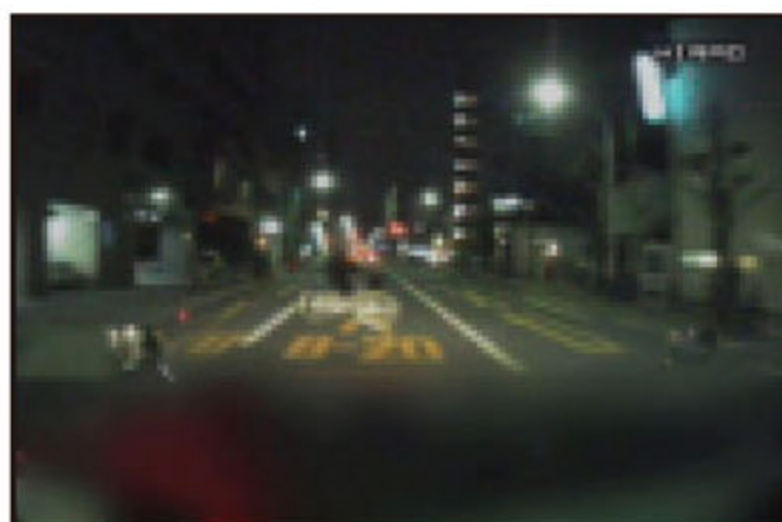

右側方通過車と接触

D1045 【ヒヤリ】

薄暮・単路直進時

前車の急ブレーキで追突危険

D1050 【事故】

夜間・単路直進時

路端から発進の車に衝突

D1051 【事故】
夜間・単路直進時
左後方からの原付車と衝突

D1056 【事故】
夜間・単路直進時
信号待ちで停止の前車に追突

D1052 【ヒヤリ】
夜間・単路直進時
赤信号で停止の前車に追突危険

D1057 【事故】
夜間・単路直進時
渋滞で停止の前車に追突

D1053 【ヒヤリ】
夜間・単路直進時
右側車線二輪車が突然車線変更

D1058 【事故】
夜間・単路
停車中に追突される

D1054 【ヒヤリ】
夜間・単路直進時
右側車線の車が強引な横切り

D1059 【事故】
夜間雨・単路直進時
対向自転車と衝突

D1055 【ヒヤリ】
夜間・単路直進時
左方からの自転車と衝突危険

D1060 【ヒヤリ】
左カーブ直進時
左側GSから車が発進

D1061 【事故】

雨・高速道路直進時
右カーブで右側壁に衝突

D1062 【事故】

夜間・高速道路走行時
急な進路変更の左方車に衝突

D1063 【事故】

夜間・高速道路 IC 直進時
料金所で ETC バーに衝突