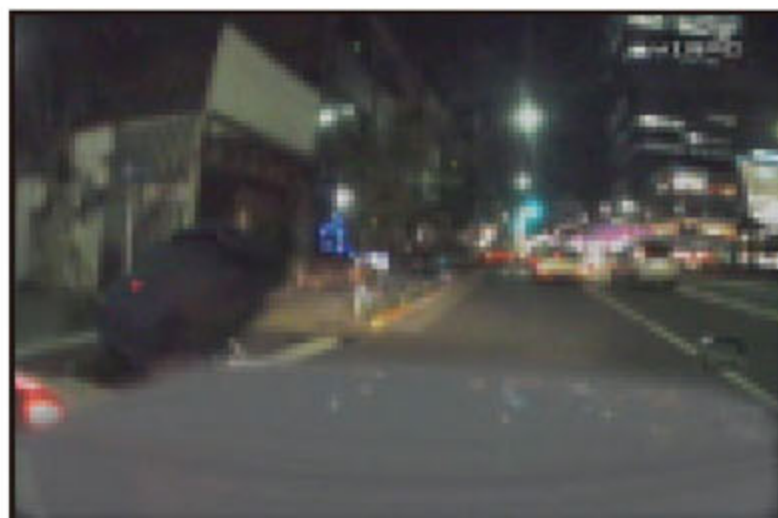

夜間・交差点右折時
横断歩道に歩行者

D1023 【ヒヤリ】

薄暮・交差点右折時
対向直進車が接近

D1028 【事故】

夜間・交差点直進時
信号無視の左方直進車と衝突

D1024 【事故】

夜間・交差点右折時
対向直進車に衝突

D1029 【事故】

夜間・交差点直進時
右折二輪車と衝突

D1025 【ヒヤリ】

夜間・交差点右折時
対向直進車が接近

D1030 【事故】

夜間・交差点左折時
右方からの直進車と衝突

D1031 【事故】

夜間・交差点左折時
左後方からの直進二輪車と衝突

D1036 【事故】

夜間・交差点左折時
歩行者の横断待ちで停止の前車に追突

D1032 【事故】

夜間・交差点左折時
右方からの自転車と衝突

D1037 【事故】

夜間・単路
赤信号で停止中に追突され、
反動で前車に追突

D1033 【ヒヤリ】

夜間・交差点左折時
対向車線にはみ出し進入

D1038 【事故】

夜間・交差点出会い頭
左方からの自転車と衝突

D1034 【ヒヤリ】

夜間・交差点左折時
横断歩道を右方から歩行者が横断

D1039 【事故】

夜間雨・交差点直進時
対向右折車に衝突

D1035 【ヒヤリ】

夜間・交差点左折時
横断歩道を左方から自転車が通行

D1040 【事故】