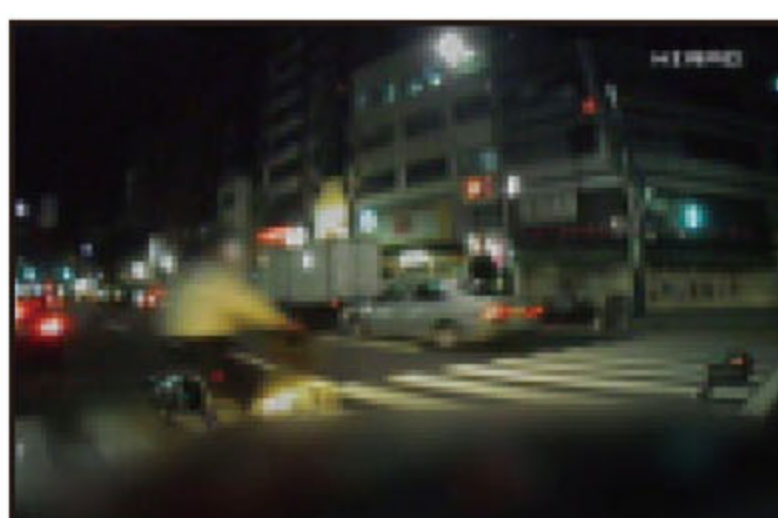

夜間・交差点左折時
歩行者の横断待ちで停止の前車に追突

D1032 【事故】

夜間・交差点左折時
右方からの自転車と衝突

D1037 【事故】

夜間・単路
赤信号で停止中に追突され、
反動で前車に追突

D1033 【ヒヤリ】

夜間・交差点左折時
対向車線にはみ出し進入

D1038 【事故】

夜間・交差点出会い頭
左方からの自転車と衝突

D1034 【ヒヤリ】

夜間・交差点左折時
横断歩道を右方から歩行者が横断

D1039 【事故】

夜間雨・交差点直進時
対向右折車に衝突

D1035 【ヒヤリ】

夜間・交差点左折時
横断歩道を左方から自転車が通行

D1040 【事故】

夜間雨・単路直進時
横断歩道で停止の前車に追突

D1041 【事故】

単路直進時

急停止の前車に接触

D1046 【ヒヤリ】

単路直進時

急停止の前車に追突危険

D1042 【事故】

単路直進時

急な進路変更の左方車に衝突

D1047 【事故】

雨・単路直進時

右折待ちで停止の前車に追突

D1043 【事故】

単路直進時

無謀横断の歩行者と衝突