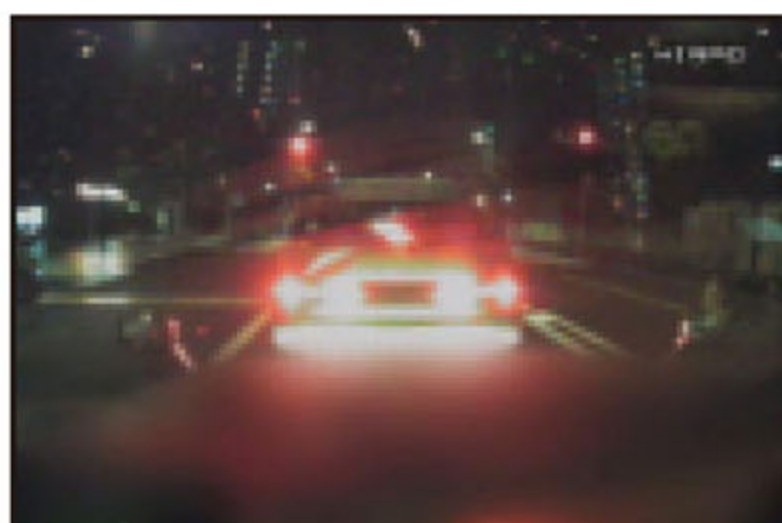

D1048 【事故】

雨・単路直進時

急停止の前車に追突

D1044 【事故】

単路直進時

渋滞中の車の陰から出てきた
自転車と衝突

D1049 【事故】

雨・単路発進時

右側方通過車と接触

D1045 【ヒヤリ】

薄暮・単路直進時

前車の急ブレーキで追突危険

D1050 【事故】

夜間・単路直進時

路端から発進の車に衝突

D1051 【事故】
夜間・単路直進時
左後方からの原付車と衝突

D1056 【事故】
夜間・単路直進時
信号待ちで停止の前車に追突

D1052 【ヒヤリ】
夜間・単路直進時
赤信号で停止の前車に追突危険

D1057 【事故】
夜間・単路直進時
渋滞で停止の前車に追突

D1053 【ヒヤリ】
夜間・単路直進時
右側車線二輪車が突然車線変更

D1058 【事故】
夜間・単路
停車中に追突される

D1054 【ヒヤリ】
夜間・単路直進時
右側車線の車が強引な横切り

D1059 【事故】
夜間雨・単路直進時
対向自転車と衝突