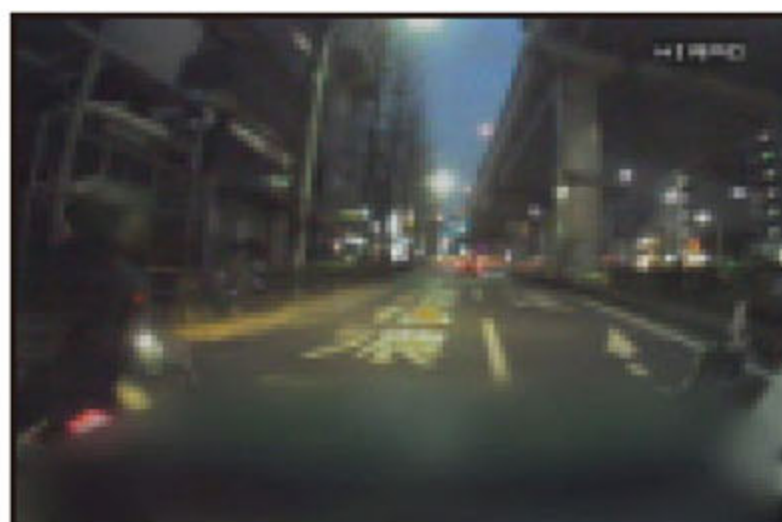

D1048 【事故】

雨・単路直進時

急停止の前車に追突

D1044 【事故】

単路直進時

渋滞中の車の陰から出てきた
自転車と衝突

D1049 【事故】

雨・単路発進時

右側方通過車と接触

D1045 【ヒヤリ】

薄暮・単路直進時

前車の急ブレーキで追突危険

D1050 【事故】

夜間・単路直進時

路端から発進の車に衝突

D1051 【事故】
夜間・単路直進時
左後方からの原付車と衝突

D1056 【事故】
夜間・単路直進時
信号待ちで停止の前車に追突

D1052 【ヒヤリ】
夜間・単路直進時
赤信号で停止の前車に追突危険

D1057 【事故】
夜間・単路直進時
渋滞で停止の前車に追突

D1053 【ヒヤリ】
夜間・単路直進時
右側車線二輪車が突然車線変更

D1058 【事故】
夜間・単路
停車中に追突される

D1054 【ヒヤリ】
夜間・単路直進時
右側車線の車が強引な横切り

D1059 【事故】
夜間雨・単路直進時
対向自転車と衝突