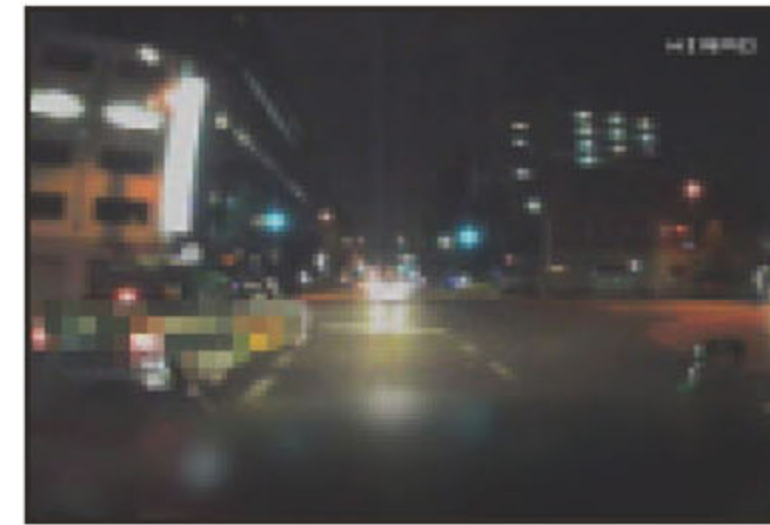

D1009 【ヒヤリ】
 薄暮・交差点直進時
 右方からの自転車と衝突危険

D1005 【事故】
 交差点直進時
 横断歩道で歩行者が飛び出し衝突

D1010 【事故】
 交差点左折時
 左後方からの直進二輪車と衝突

D1011 **【事故】**
交差点左折時
左後方からの直進自転車と接触

D1016 **【事故】**
交差点出会い頭
右方からの車と衝突

D1012 **【事故】**
交差点直進時
急停止の前車に追突

D1017 **【事故】**
交差点出会い頭
右方からの一時不停止車と衝突

D1013 **【事故】**
交差点右折時
信号待ちの前車に追突

D1018 **【事故】**
交差点発進時
右後方からの自転車と衝突

D1014 **【事故】**
交差点
緊急自動車の接近で停止の前車に追突

D1019 **【事故】**
雨・交差点直進時
対向右折車と衝突

D1015 **【事故】**
雨・交差点直進時
左折待ちで停止の前車に追突

D1020 **【事故】**
雨・交差点直進時
左方進入車と衝突

D1021 【事故】

雨・交差点直進時
赤信号で停止の二輪車に追突

D1026 【ヒヤリ】

夜間・交差点右折時
直進前車が急に右折

D1022 【事故】

雨・交差点出会い頭
右方からの車と衝突

D1027 【ヒヤリ】

夜間・交差点右折時
横断歩道に歩行者

D1023 【ヒヤリ】

薄暮・交差点右折時
対向直進車が接近

D1028 【事故】

夜間・交差点直進時
信号無視の左方直進車と衝突

D1024 【事故】

夜間・交差点右折時
対向直進車に衝突

D1029 【事故】