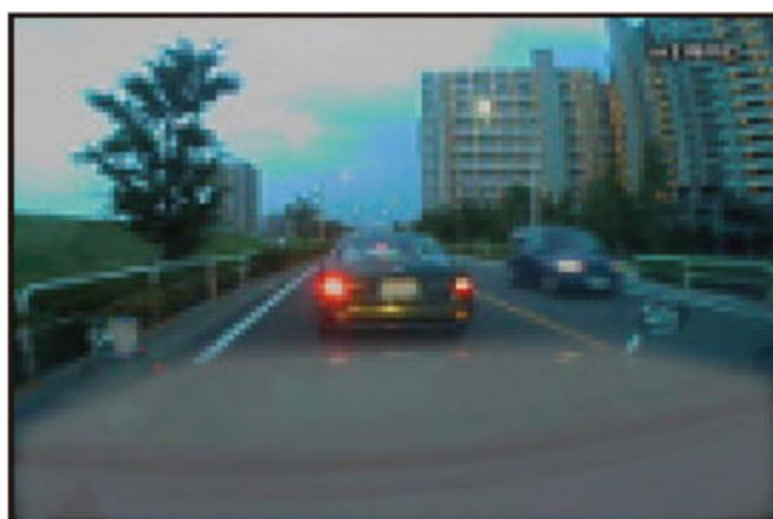

単路直進時

急な進路変更の左方車に衝突

D1047 【事故】

雨・単路直進時

右折待ちで停止の前車に追突

D1043 【事故】

単路直進時

無謀横断の歩行者と衝突

D1048 【事故】

雨・単路直進時

急停止の前車に追突

D1044 【事故】

単路直進時

渋滞中の車の陰から出てきた
自転車と衝突

D1049 【事故】

雨・単路発進時

右側方通過車と接触

D1045 【ヒヤリ】

薄暮・単路直進時

前車の急ブレーキで追突危険

D1050 【事故】

夜間・単路直進時

路端から発進の車に衝突

D1051 【事故】
夜間・単路直進時
左後方からの原付車と衝突