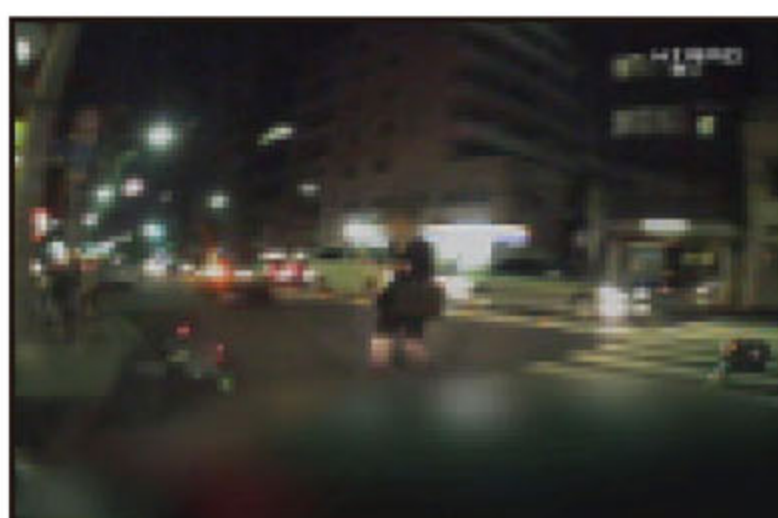

夜間・交差点直進時
右折二輪車と衝突

D1025 【ヒヤリ】

夜間・交差点右折時
対向直進車が接近

D1030 【事故】

夜間・交差点左折時
右方からの直進車と衝突

D1031 【事故】

夜間・交差点左折時
左後方からの直進二輪車と衝突

D1036 【事故】

夜間・交差点左折時
歩行者の横断待ちで停止の前車に追突

D1032 【事故】

夜間・交差点左折時
右方からの自転車と衝突

D1037 【事故】

夜間・単路
赤信号で停止中に追突され、
反動で前車に追突

D1033 【ヒヤリ】

夜間・交差点左折時
対向車線にはみ出し進入

D1038 【事故】

夜間・交差点出会い頭
左方からの自転車と衝突

D1034 【ヒヤリ】

夜間・交差点左折時
横断歩道を右方から歩行者が横断

D1039 【事故】

夜間雨・交差点直進時
対向右折車に衝突

D1035 【ヒヤリ】

夜間・交差点左折時
横断歩道を左方から自転車が通行

D1040 【事故】

夜間雨・単路直進時
横断歩道で停止の前車に追突

D1041 【事故】

単路直進時

急停止の前車に接触

D1046 【ヒヤリ】

単路直進時

急停止の前車に追突危険

D1042 【事故】