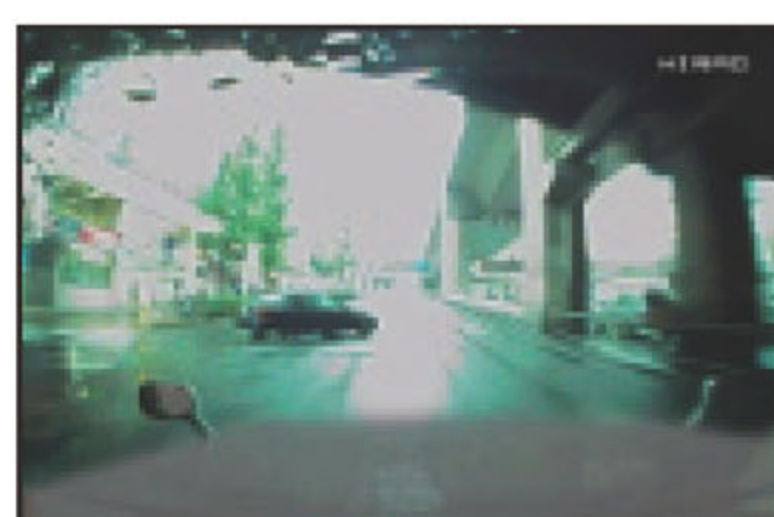

D1009 【ヒヤリ】
 薄暮・交差点直進時
 右方からの自転車と衝突危険

D1005 【事故】
 交差点直進時
 横断歩道で歩行者が飛び出し衝突

D1010 【事故】
 交差点左折時
 左後方からの直進二輪車と衝突

D1011 **【事故】**
交差点左折時
左後方からの直進自転車と接触

D1016 **【事故】**
交差点出会い頭
右方からの車と衝突

D1012 **【事故】**
交差点直進時
急停止の前車に追突

D1017 **【事故】**
交差点出会い頭
右方からの一時不停止車と衝突

D1013 **【事故】**
交差点右折時
信号待ちの前車に追突

D1018 **【事故】**
交差点発進時
右後方からの自転車と衝突

D1014 **【事故】**
交差点
緊急自動車の接近で停止の前車に追突

D1019 **【事故】**
雨・交差点直進時
対向右折車と衝突

D1015 **【事故】**
雨・交差点直進時
左折待ちで停止の前車に追突

D1020 **【事故】**
雨・交差点直進時
左方進入車と衝突

D1021 【事故】

雨・交差点直進時
赤信号で停止の二輪車に追突

D1026 【ヒヤリ】

夜間・交差点右折時
直進前車が急に右折

D1022 【事故】

雨・交差点出会い頭
右方からの車と衝突

D1027 【ヒヤリ】

夜間・交差点右折時
横断歩道に歩行者

D1023 【ヒヤリ】

薄暮・交差点右折時
対向直進車が接近

D1028 【事故】

夜間・交差点直進時
信号無視の左方直進車と衝突

D1024 【事故】

夜間・交差点右折時
対向直進車に衝突

D1029 【事故】