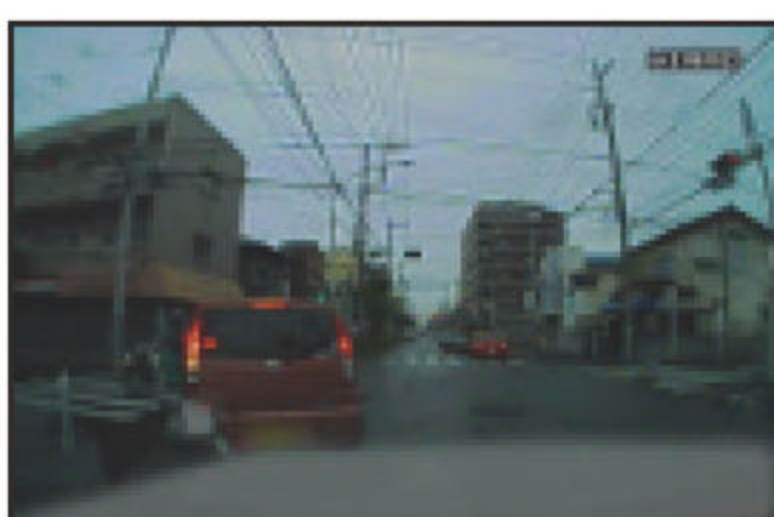

D1009 【ヒヤリ】
 薄暮・交差点直進時
 右方からの自転車と衝突危険

D1005 【事故】
 交差点直進時
 横断歩道で歩行者が飛び出し衝突

D1010 【事故】
 交差点左折時
 左後方からの直進二輪車と衝突

D1011 **【事故】**
交差点左折時
左後方からの直進自転車と接触

D1016 **【事故】**
交差点出会い頭
右方からの車と衝突

D1012 **【事故】**
交差点直進時
急停止の前車に追突

D1017 **【事故】**
交差点出会い頭
右方からの一時不停止車と衝突

D1013 **【事故】**
交差点右折時
信号待ちの前車に追突

D1018 **【事故】**
交差点発進時
右後方からの自転車と衝突

D1014 **【事故】**
交差点
緊急自動車の接近で停止の前車に追突

D1019 **【事故】**
雨・交差点直進時
対向右折車と衝突

D1015 **【事故】**
雨・交差点直進時
左折待ちで停止の前車に追突

D1020 **【事故】**
雨・交差点直進時
左方進入車と衝突

D1021 【事故】

雨・交差点直進時
赤信号で停止の二輪車に追突

D1026 【ヒヤリ】

夜間・交差点右折時
直進前車が急に右折

D1022 【事故】

雨・交差点出会い頭
右方からの車と衝突

D1027 【ヒヤリ】

夜間・交差点右折時
横断歩道に歩行者

D1023 【ヒヤリ】

薄暮・交差点右折時
対向直進車が接近

D1028 【事故】

夜間・交差点直進時
信号無視の左方直進車と衝突

D1024 【事故】

夜間・交差点右折時
対向直進車に衝突

D1029 【事故】